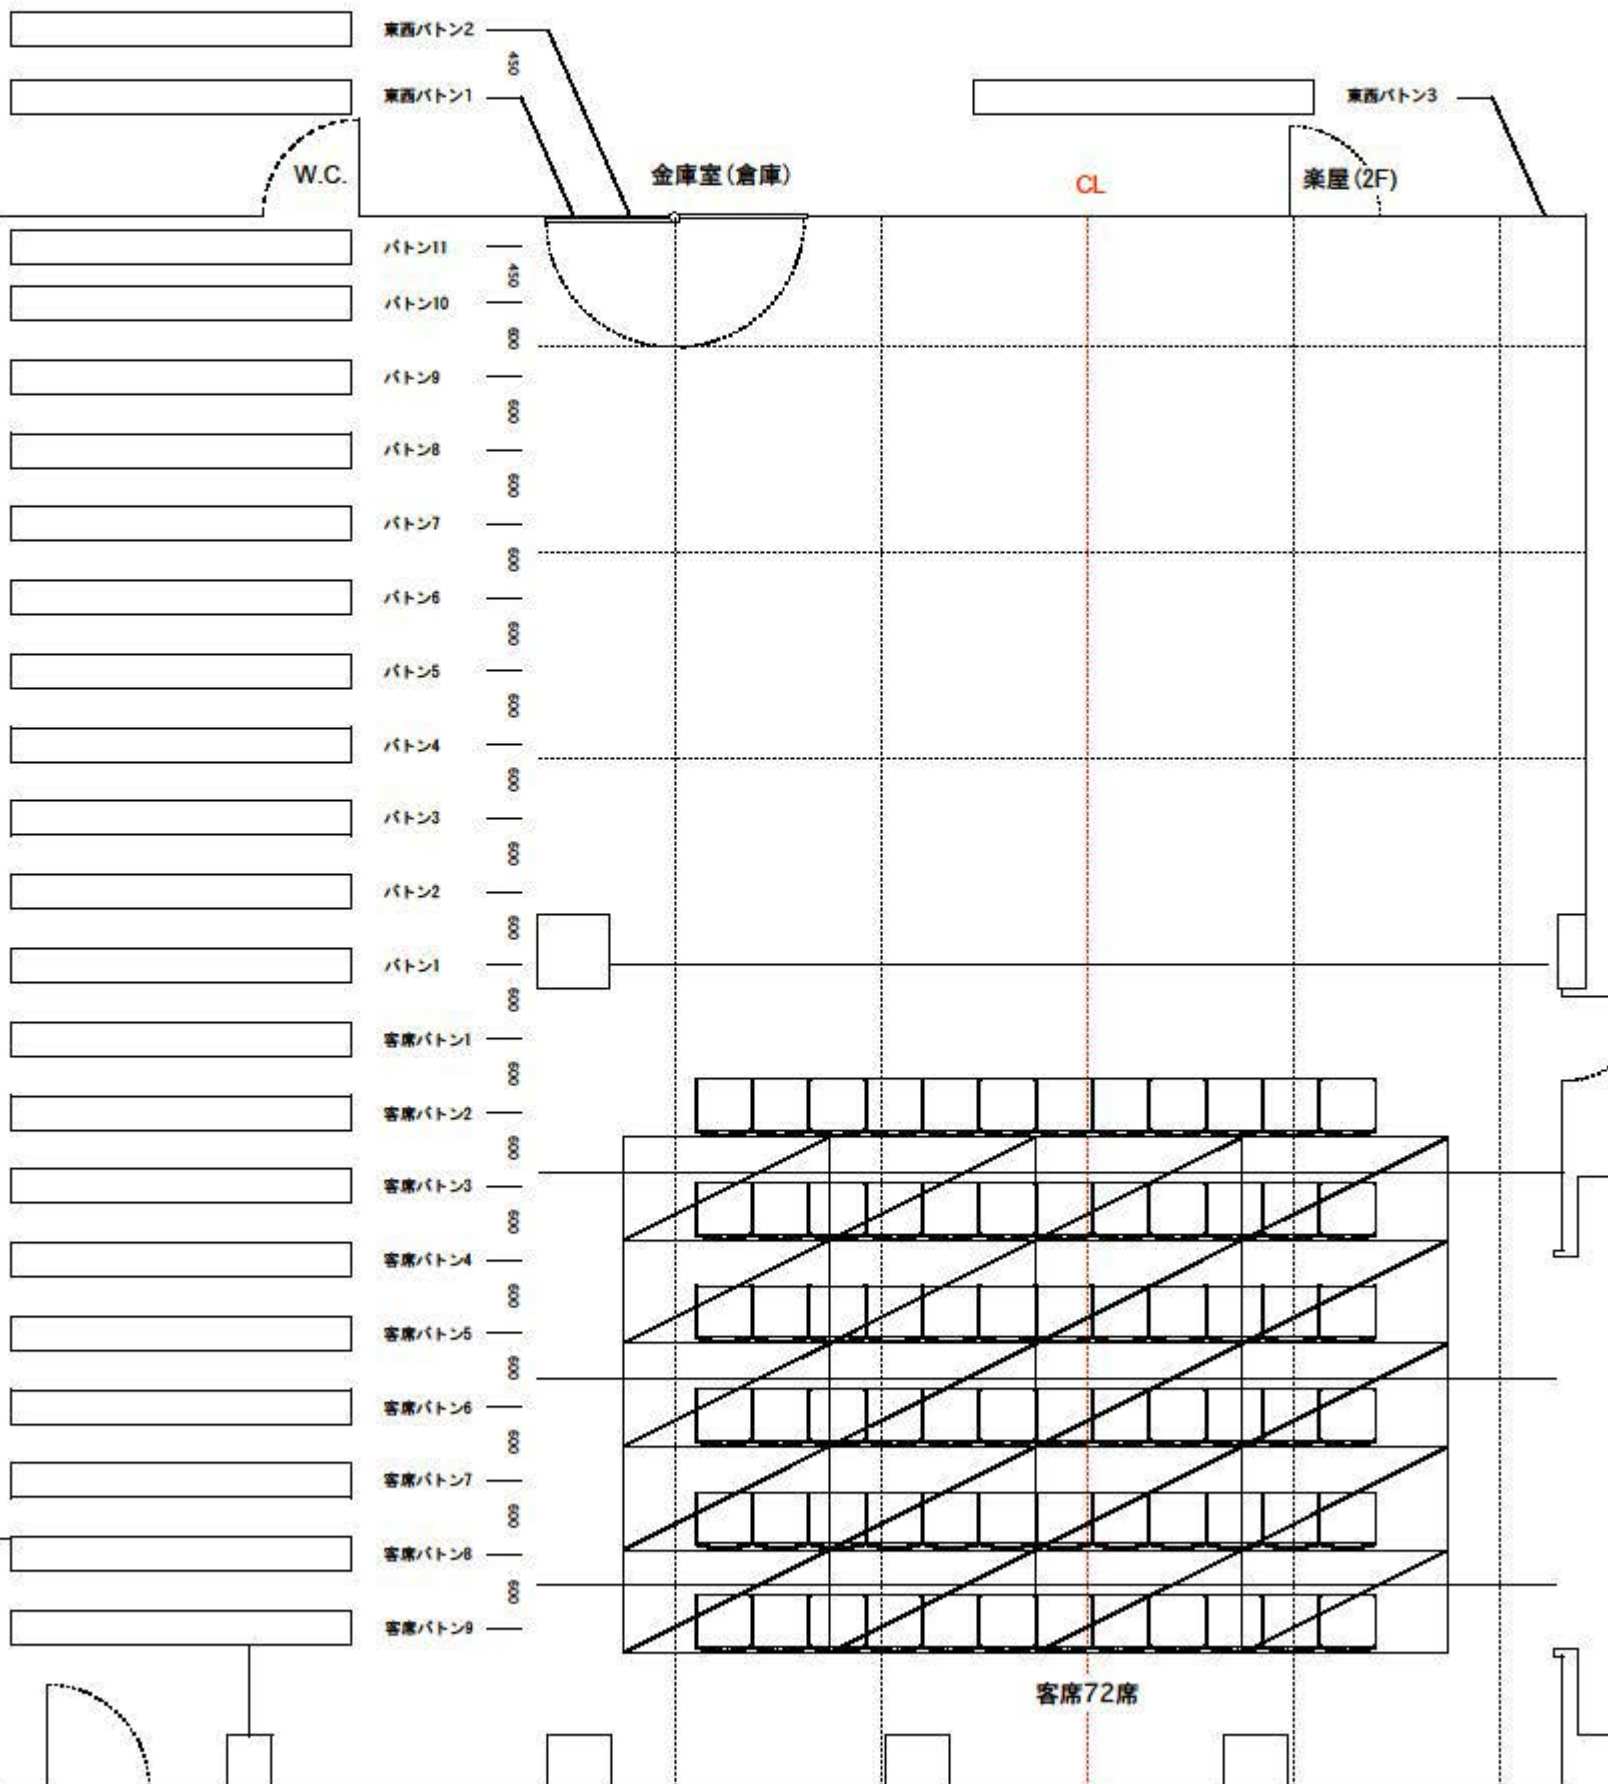

# 枝光本町商店街アイアンシアター

EDAMITSU HONMACHI SHOTENGAIRON THEATER

日程 /		団体名 /	
公演名 /	演出 /	音響 /	照明 /
	美術 /	舞台監督 /	制作 /

平断面図 Verr.2.0 Scale 1:50

バトンまでの高さ / H: 3800